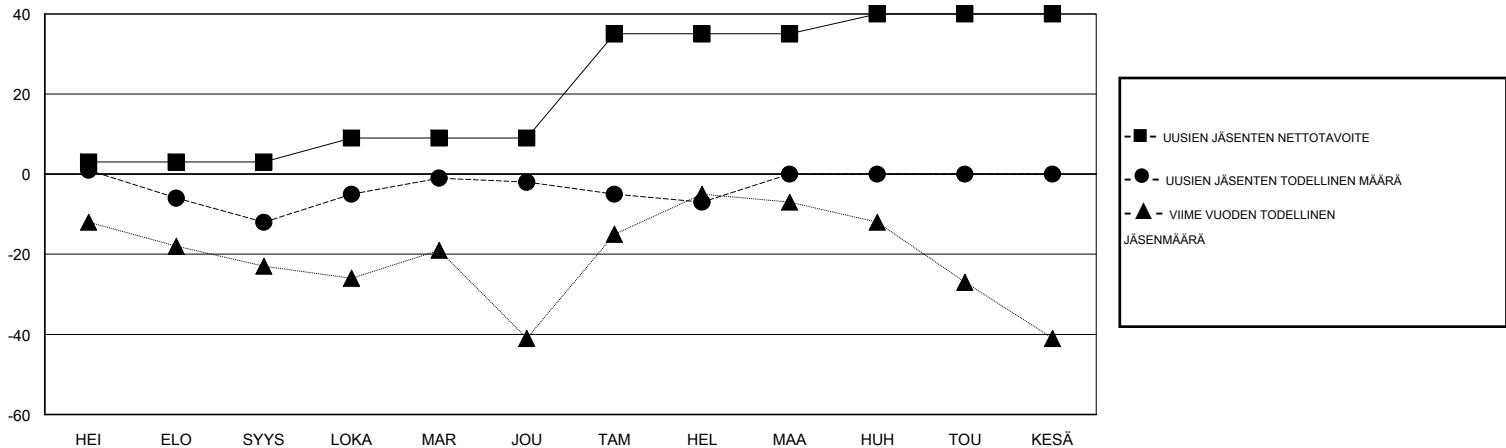

MONTHLY MEMBERSHIP PROGRESS REPORT

District 107 N

Results as of: 2/28/2017

GMT: Kenneth Persson

SIJAINTI FINLAND

GMT VAALIPIIRI

Klubit				jäsenä			
TULOKSET 2016-2017				TULOKSET 2016-2017			
NELJÄNNES	UUDEN KLUBIN TAVOITE	UUDET KLUBIT	LOPETETUT KLUBIT	NELJÄNNES	UUSIEN JÄSENTEN NETTOTAVOITE (ei uudelleen otetut tai siirrot)	UUSIEN JÄSENTEN TODELLINEN MÄÄRÄ (ei uudelleen otetut tai siirrot)	POISTETUT JÄSENET (mukaan lukien siirrot)
HEI/ELO/SYYS	0	0	0	HEI/ELO/SYYS	3	15	27
LOKA/MAR/JOU	0	0	0	LOKA/MAR/JOU	6	38	28
TAM/HEL/MAA	1	0	0	TAM/HEL/MAA	26	10	15
HUH/TOU/KESÄ	0	0	0	HUH/TOU/KESÄ	5	0	0

TAVOITTEET JA UUDET KLUBIT, KUMULATIIVINEN

TAVOITTEET JA JÄSENET, KUMULATIIVINEN

LAKKAUTETUT KLUBIT: 0

EROTETUT JÄSENET

KUOLLUT	11
KLUBI LAKKAUTETTU	0
MUUT	59
YHTEENSÄ	70

36 CLUBS OF 75 LISÄNNYT YHDEN TAI USEAMMAN UUTTA JÄSENTÄ