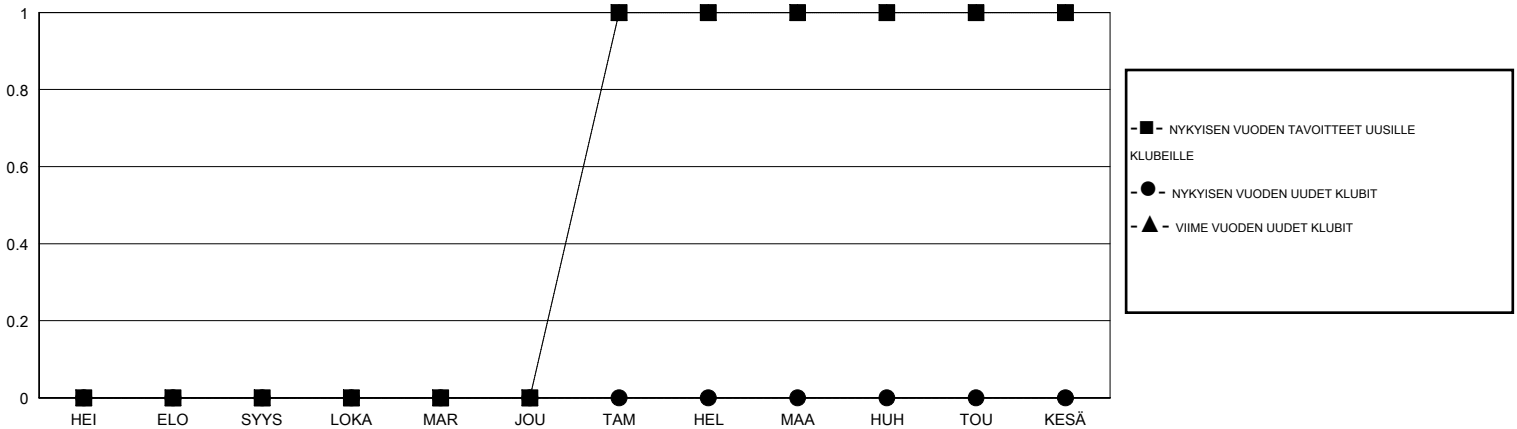

MONTHLY MEMBERSHIP PROGRESS REPORT

District 107 N

Results as of: 2/28/2017

GMT: Kenneth Persson

SIJAINTI FINLAND

GMT VAALIPIIRI

Klubit				jäsenä			
TULOKSET 2016-2017				TULOKSET 2016-2017			
NELJÄNNES	UUDEN KLUBIN TAVOITE	UUDET KLUBIT	LOPETETUT KLUBIT	NELJÄNNES	UUSIEN JÄSENTEN NETTOTAVOITE (ei uudelleen otetut tai siirrot)	UUSIEN JÄSENTEN TODELLINEN MÄÄRÄ (ei uudelleen otetut tai siirrot)	POISTETUT JÄSENET (mukaan lukien siirrot)
HEI/ELO/SYYS	0	0	0	HEI/ELO/SYYS	3	15	27
LOKA/MAR/JOU	0	0	0	LOKA/MAR/JOU	6	38	28
TAM/HEL/MAA	1	0	0	TAM/HEL/MAA	26	10	15
HUH/TOU/KESÄ	0	0	0	HUH/TOU/KESÄ	5	0	0

TAVOITTEET JA UUDET KLUBIT, KUMULATIIVINEN

TAVOITTEET JA JÄSENET, KUMULATIIVINEN

LAKKAUTETUT KLUBIT: 0

EROTETUT JÄSENET

KUOLLUT	11
KLUBI LAKKAUTETTU	0
MUUT	59
YHTEENSÄ	70

36 CLUBS OF 75 LISÄNNYT YHDEN TAI USEAMMAN UUTTA JÄSENTÄ